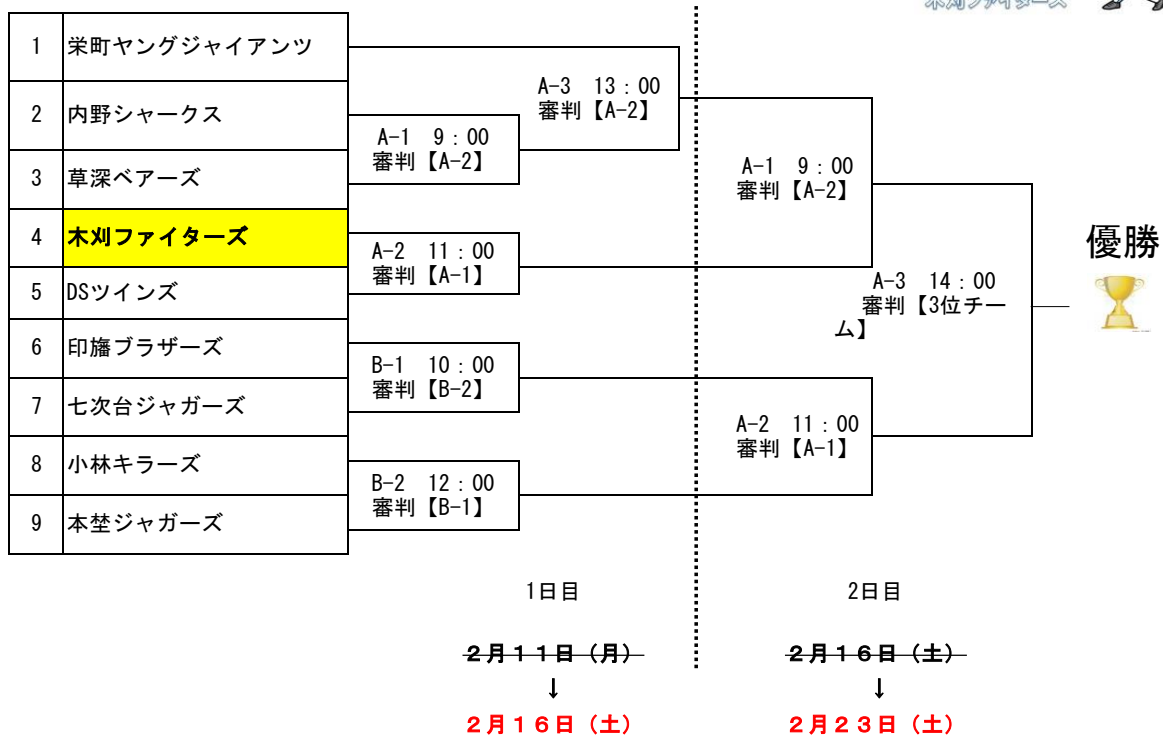

第17回JA西印旛杯少年野球大会組合せ表

※審判は先番「球審・2塁審」後番「1塁審・3塁審」

使用球場	
A	栄町ヤングジャイアンツ球場
B	本埜ジャガーズ球場